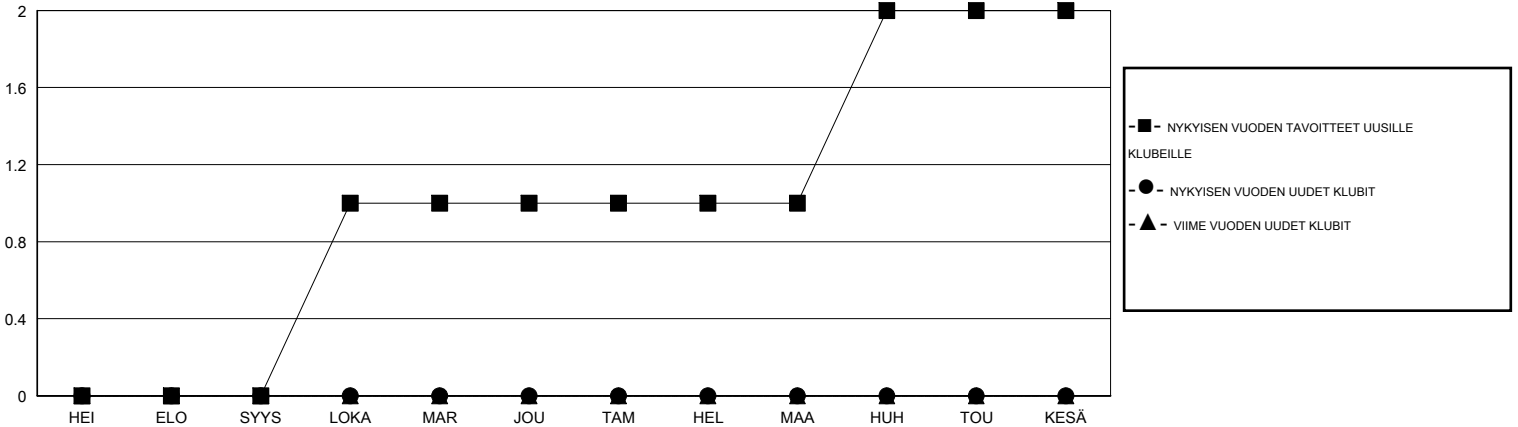

MONTHLY MEMBERSHIP PROGRESS REPORT

District 107 A

Results as of: 9/30/2014

GMT: Kenneth Persson

SIJAINTI FINLAND

GMT VAALIPIIRI 4

| Klubit | | | | | jäsenä | | | | |
|--------------------|----------------------|--------------|------------------|---------------------|--------------------|------------------------|-------------------------------------------|------------------|---------------------|
| TULOKSET 2014-2015 | | | | | TULOKSET 2014-2015 | | | | |
| NELJÄNNES | UUDEN KLUBIN TAVOITE | UUDET KLUBIT | LOPETETUT KLUBIT | NETTOKASVU/-MENETYS | NELJÄNNES | UUDEN JÄSENEEN TAVOITE | LISÄTYT PERUSTAJAJÄSENET JA UUDET JÄSENET | ERONNEET JÄSENET | NETTOKASVU/-MENETYS |
| HEI/ELO/SYYS | 0 | 0 | 0 | 0 | HEI/ELO/SYYS | -40 | 6 | 29 | -23 |
| LOKA/MAR/JOU | 1 | 0 | 0 | 0 | LOKA/MAR/JOU | 50 | 0 | 0 | 0 |
| TAM/HEL/MAA | 0 | 0 | 0 | 0 | TAM/HEL/MAA | 20 | 0 | 0 | 0 |
| HUH/TOU/KESÄ | 1 | 0 | 0 | 0 | HUH/TOU/KESÄ | 20 | 0 | 0 | 0 |

TAVOITTEET JA UUDET KLUBIT, KUMULATIIVINEN

TAVOITTEET JA JÄSENET, KUMULATIIVINEN

| | | |
|----------------------------------------------------------------------------------------------|------------------------------------------------------------------------------------------|----------------------------------------------------------------------------|
| LAKKAUTETUT KLUBIT: 0 | 5 CLUBS OF 91 LISÄNNYT YHDEN TAI USEAMMAN UUTTA JÄSENTÄ | SUKUPUOLIJAKAUMA MIES 2,135 (82.46%) NAINEN 454 (17.54%) |
| EROTETUT JÄSENET KUOLLUT 2 KLUBI LAKKAUTETTU 0 MUUT 27 YHTEENSÄ 29 | KLIKKAÄ TÄSTÄ LUKEAKSES! TERVEYSTARKASTUKSEN TULOKSET | PERHEYSKÖN JÄSENET 6 PERHEEN PÄÄJÄSEN 3 EI-PÄÄJÄSEN KOTITALOUDESSA 3 |