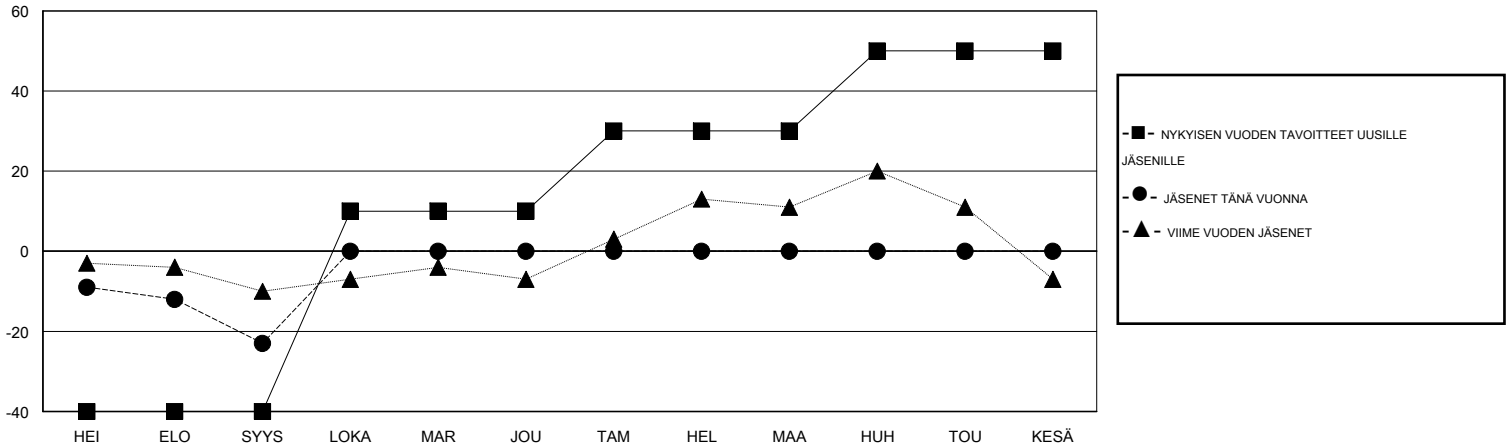

MONTHLY MEMBERSHIP PROGRESS REPORT

District 107 A

Results as of: 9/30/2014

GMT: Kenneth Persson

SIJAINTI FINLAND

GMT VAALIPIIRI 4

| Klubit | | | | | jäsenä | | | | |
|--------------------|----------------------|--------------|------------------|---------------------|--------------------|------------------------|-------------------------------------------|------------------|---------------------|
| TULOKSET 2014-2015 | | | | | TULOKSET 2014-2015 | | | | |
| NELJÄNNES | UUDEN KLUBIN TAVOITE | UUDET KLUBIT | LOPETETUT KLUBIT | NETTOKASVU/-MENETYS | NELJÄNNES | UUDEN JÄSENEEN TAVOITE | LISÄTYT PERUSTAJAJÄSENET JA UUDET JÄSENET | ERONNEET JÄSENET | NETTOKASVU/-MENETYS |
| HEI/ELO/SYYS | 0 | 0 | 0 | 0 | HEI/ELO/SYYS | -40 | 6 | 29 | -23 |
| LOKA/MAR/JOU | 1 | 0 | 0 | 0 | LOKA/MAR/JOU | 50 | 0 | 0 | 0 |
| TAM/HEL/MAA | 0 | 0 | 0 | 0 | TAM/HEL/MAA | 20 | 0 | 0 | 0 |
| HUH/TOU/KESÄ | 1 | 0 | 0 | 0 | HUH/TOU/KESÄ | 20 | 0 | 0 | 0 |

TAVOITTEET JA UUDET KLUBIT, KUMULATIIVINEN

TAVOITTEET JA JÄSENET, KUMULATIIVINEN

| | | |
|----------------------------------------------------------------------------------------------|------------------------------------------------------------------------------------------|----------------------------------------------------------------------------|
| LAKKAUTETUT KLUBIT: 0 | 5 CLUBS OF 91 LISÄNNYT YHDEN TAI USEAMMAN UUTTA JÄSENTÄ | SUKUPUOLIJAKAUMA MIES 2,135 (82.46%) NAINEN 454 (17.54%) |
| EROTETUT JÄSENET KUOLLUT 2 KLUBI LAKKAUTETTU 0 MUUT 27 YHTEENSÄ 29 | KLIKKAÄ TÄSTÄ LUKEAKSES! TERVEYSTARKASTUKSEN TULOKSET | PERHEYSKÖN JÄSENET 6 PERHEEN PÄÄJÄSEN 3 EI-PÄÄJÄSEN KOTITALOUDESSA 3 |